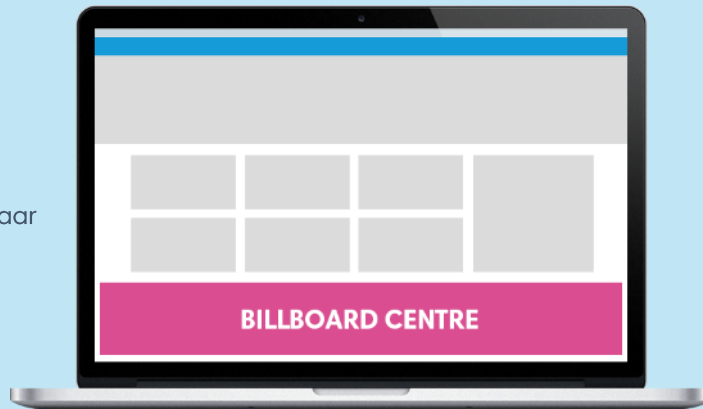

Tablet (portrait)

- Leaderboard top (728x90 pixels)
- Leaderboard centre (728x90 pixels)
- Leaderboard bottom (728x90 pixels)

Half page

300x600 pixels, beschikbaar op desktop en tablet

Desktop/tablet
€14 CPM

Mobiel
€10 CPM

Desktop/tablet
€10 CPM

Bevestigingspagina
€14 CPM

MPU

300 x 250 pixels, beschikbaar op desktop, tablet en mobile

Billboard

970x250, 980x120 of
930x180 pixels, beschikbaar
op desktop

Desktop
€12 CPM

Desktop/tablet
€7 CPM

Bevestigingspagina
€10 CPM

Leaderboard

728x90 pixels, beschikbaar
op desktop en tablet

Wallpaper & skyscraper

Wallpaper: 1.680x800 pixels,
Skyscraper: 120x600 pixels,
beschikbaar op desktop