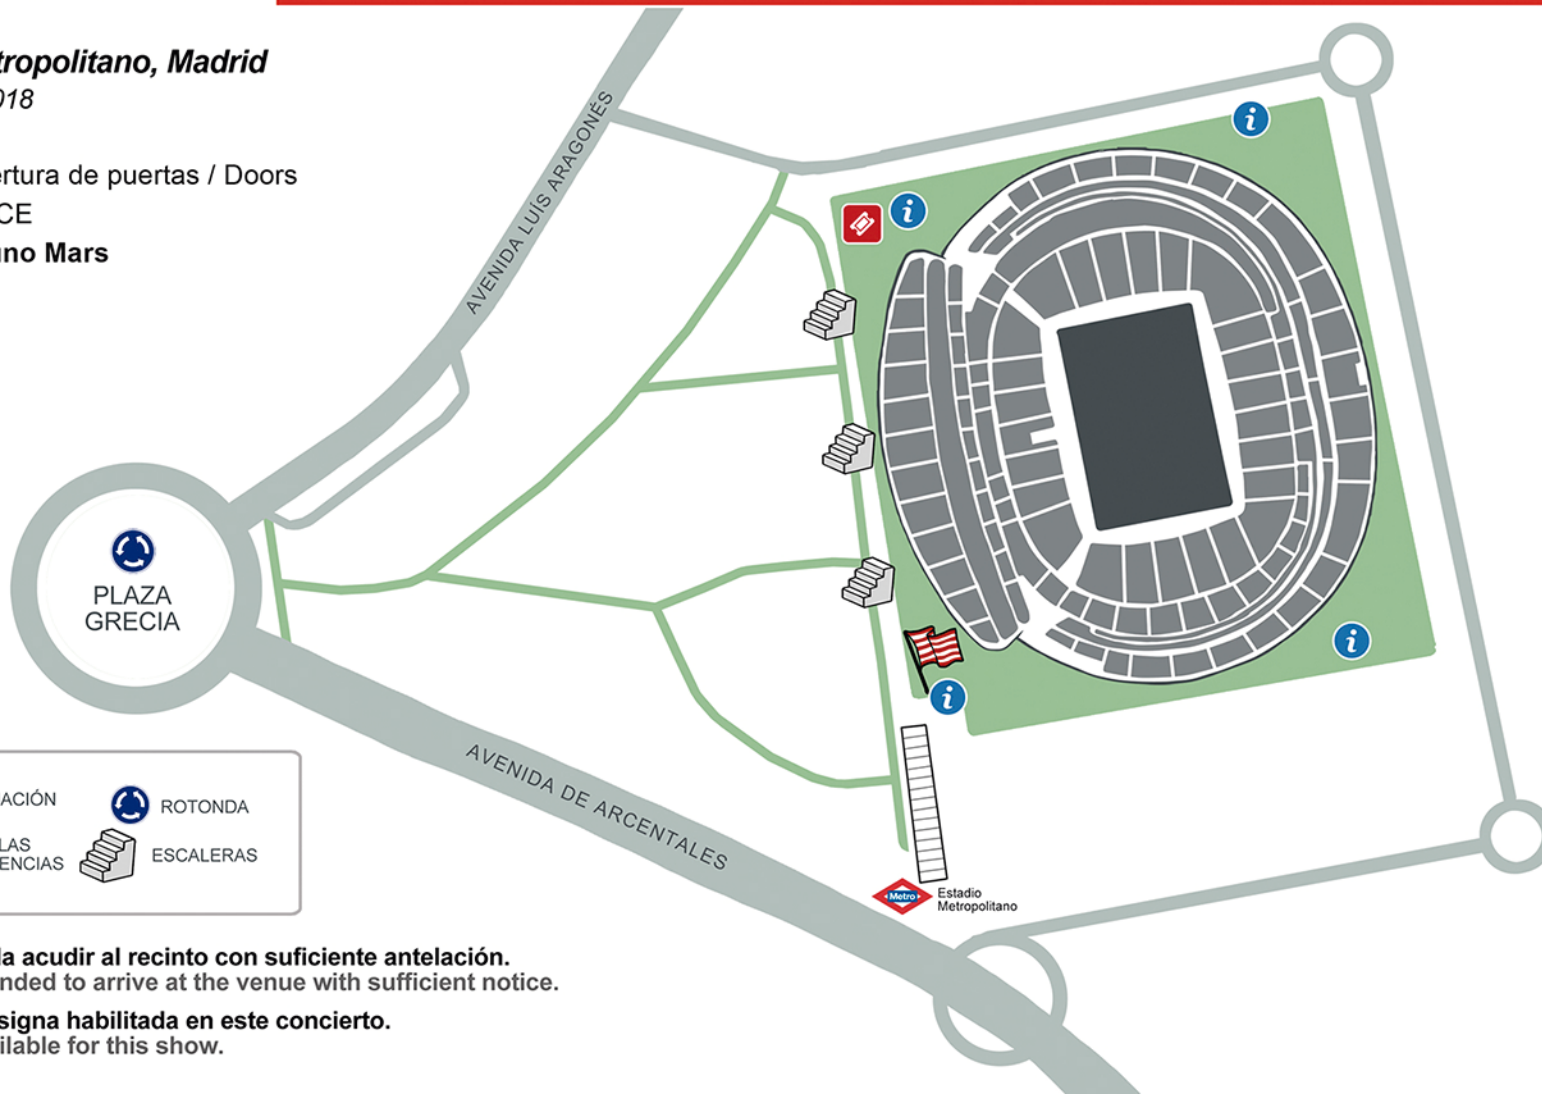

INFORMACIÓN

ROTONDA

TAQUILLAS
E INCIDENCIAS

ESCALERAS

Se recomienda acudir al recinto con suficiente antelación.

It is recommended to arrive at the venue with sufficient notice.

No habrá consigna habilitada en este concierto.

No locker available for this show.